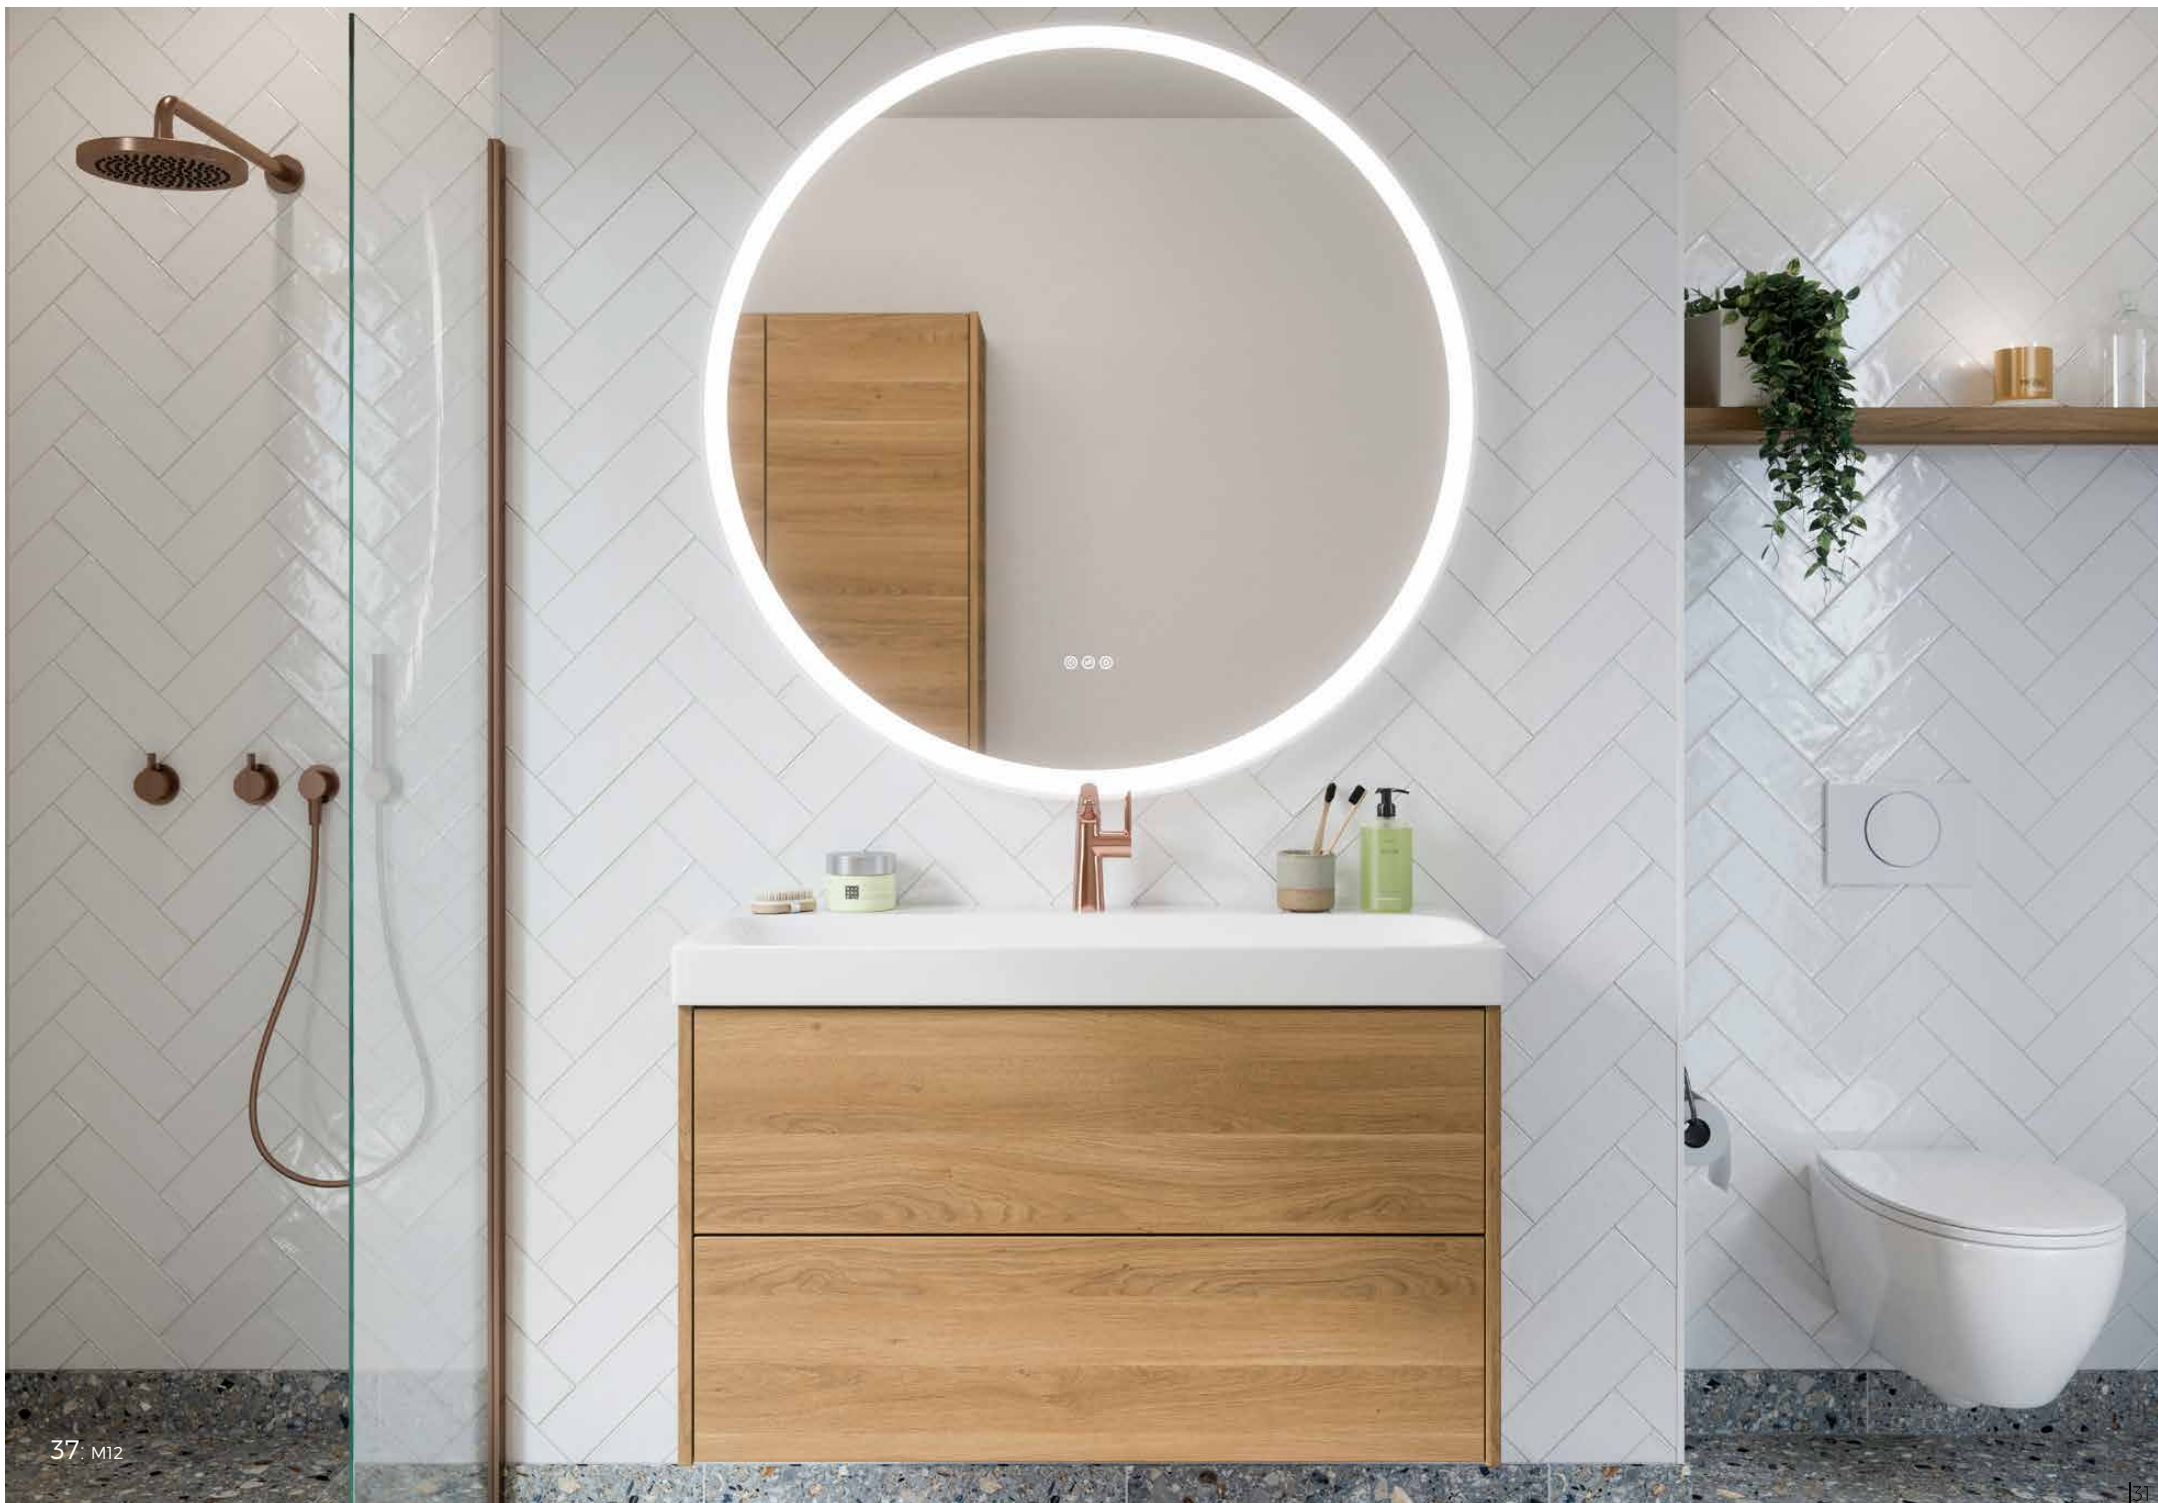

# SUNRISE

46 CM DIEP | 1 WASTAFELBLAD | 7 WASTAFELKAST VARIATIES

Specificaties van de Sunrise:

Breedtematen:

**61 | 81 | 101 | 121 cm.**

Dieptemaat:

**46 cm.**

Hoogtemaat:

**28 | 45 | 56 | 65 cm.**

Greepmogelijkheden (zie p. 06):

**C - D - F**

opbouwkommen  
zie pagina **81**

kleurmogelijkheden  
zie pagina **82**

**keramiek**

61 | 81 | 101 | 121 cm.